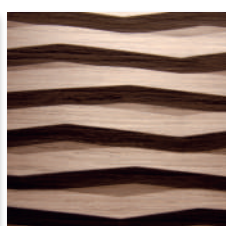

## 2369 Flame

PDF  
Fiche technique

PDF  
Dessin technique

Feuille apte au laquage

Chêne clair

Noyer

Chêne chocolat

Duramen de noyer

Noir

### Description

Flame représente le mouvement naturel et la géométrie d'une flamme. Sa disposition irrégulière crée un jeu intéressant de lumière et d'ombre.

**Taille de panneau** 2450 x 1050 / 1050 x 2450 mm  
3135 x 1270 / 1270 x 3135 mm