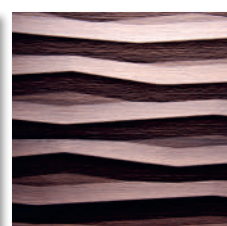

## 2369 Flame

PDF  
Fiche technique

PDF  
Dessin technique

Feuille apte au laquage

Chêne clair

Noyer

Chêne chocolat

Duramen de noyer

### Description

Flame représente le mouvement naturel et la géométrie d'une flamme. Sa disposition irrégulière crée un jeu intéressant de lumière et d'ombre.

**Taille de panneau** 2450 x 1050 / 1050 x 2450 mm  
3135 x 1270 / 1270 x 3135 mm