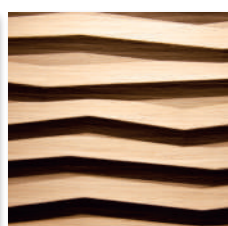

## 2369 Flame

PDF  
Fiche technique

PDF  
Dessin technique

Feuille apte au laquage

Chêne clair

Noyer

Chêne chocolat

Duramen de noyer

### Description

Flame représente le mouvement naturel et la géométrie d'une flamme. Sa disposition irrégulière crée un jeu intéressant de lumière et d'ombre.

**Taille de panneau** 2450 x 1050 / 1050 x 2450 mm  
3135 x 1270 / 1270 x 3135 mm