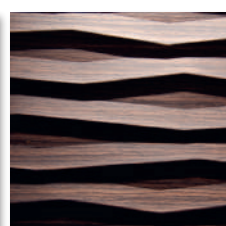

## 2369 Flame

PDF  
Fiche technique

PDF  
Dessin technique

Feuille apte au laquage

Chêne clair

Noyer

Chêne chocolat

Duramen de noyer

### Description

Flame représente le mouvement naturel et la géométrie d'une flamme. Sa disposition irrégulière crée un jeu intéressant de lumière et d'ombre.

**Taille de panneau** 2450 x 1050 / 1050 x 2450 mm  
3135 x 1270 / 1270 x 3135 mm