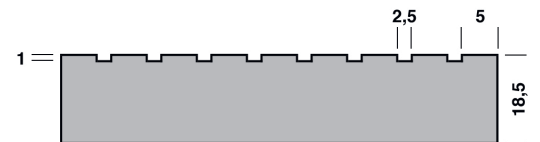

2610 Light

PDF
Fiche
technique

PDF
Dessin
technique

Blanc

Chêne clair

Ebony Maro

Noir

Chêne-liège

Description

2610 - Light est une structure linéaire en forme de barre. Le gaufrage a un espace de 2,5 mm et une largeur de 5 mm. La profondeur de ce relief est de 1,0 mm.

Taille de panneau 3135 x 1270 mm

Épaisseur 18,5 mm

Finition Brut, non laqué

Panneau central Panneau de particules

Répétition Sans répétition

Gaufrage Unilatéral