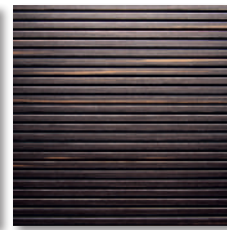

2610 Light

PDF
Fiche
technique

PDF
Dessin
technique

Blanc

Chêne clair

Ebony Maro

Noir

Chêne-liège

Description

2610 - Light est une structure linéaire en forme de barre. Le gaufrage a un espace de 2,5 mm et une largeur de 5 mm. La profondeur de ce relief est de 1,0 mm.

Taille de panneau 3135 x 1270 mm

Épaisseur 18,5 mm

Finition Brut, non laqué

Panneau central Panneau de particules

Répétition Sans répétition

Gaufrage Unilatéral